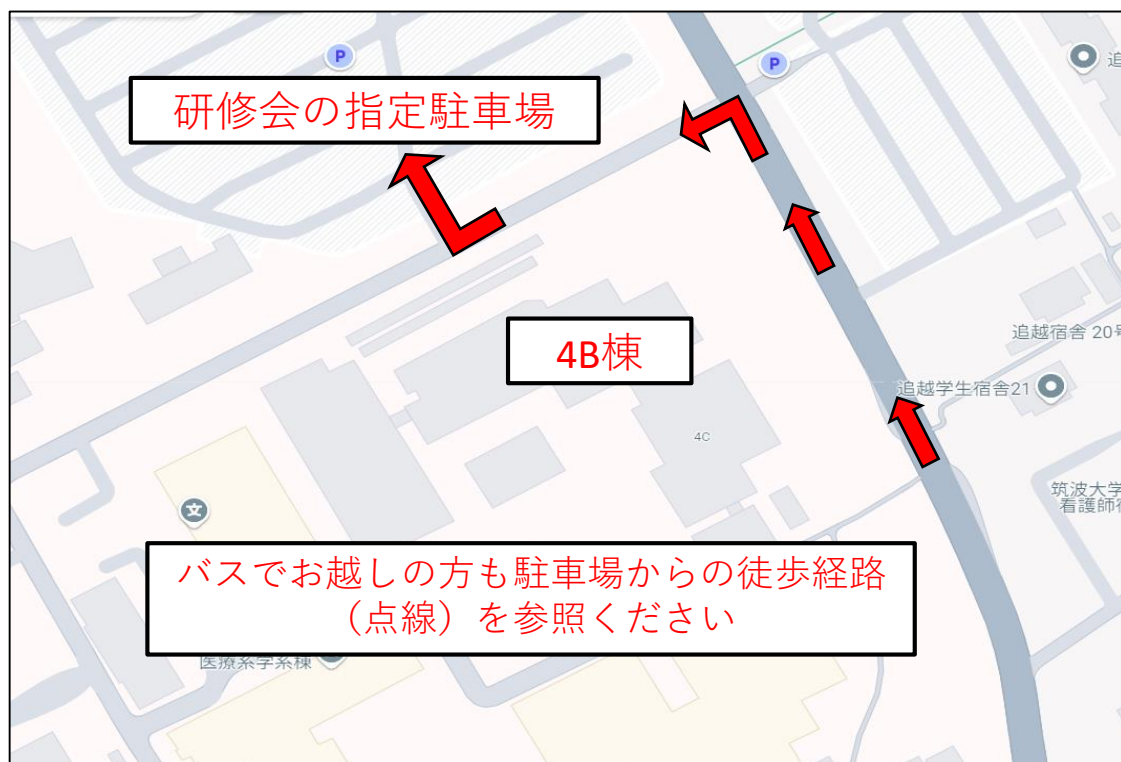

# 筑波メディカルセンター方面から駐車場までの経路

## 駐車場までの経路

バスでお越しの方は、この経路または次のバス停「追い越し学生宿舎前」で下車してください。

バス停「筑波大学病院入り口」を北方面に進む

歩道橋の下を通り過ぎ、しばらく直進する

通り過ぎてすぐ左に曲がると行き止まりなので注意。

バス停「追い越し学生宿舎前」の手前の交差点を左に曲がる。

※最初の交差点なので迷わないと思います。

ゲート（当日は開いています）を過ぎたらすぐ右に曲がる。空いているところに駐車してください。